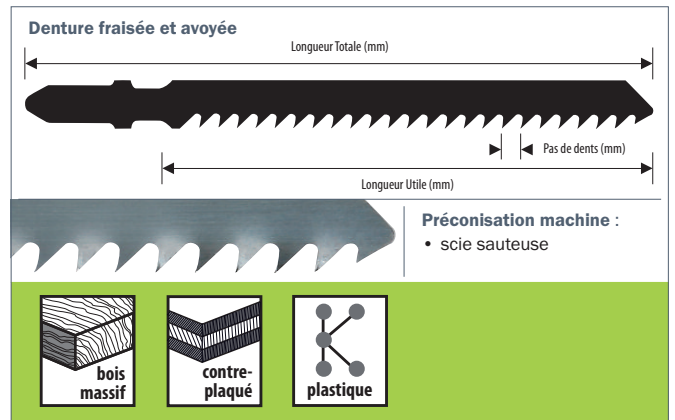

> STANDARD CV

Coupe de débit et rapide

Caractéristiques :

- Coupe rapide et grossière
- Blister de 5 lames

Matériaux

- Bois dur, bois tendre et matières plastiques

Longueur totale (mm)	Longueur utile (mm)	Pas (mm)	Épaisseur de coupe (mm)	Équivalence BOSCH®	
100	75	3	5 à 60	T 111 C	532030