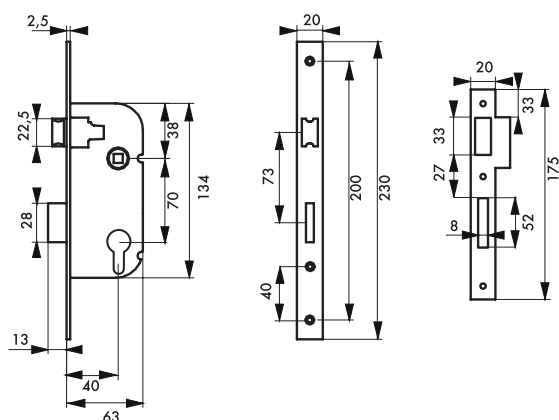

Designation	Boîte	Colis.	Prix	Bac	Colis.	Prix	Blister					Colis.	Prix
							France	Euro 1	Euro 2	Euro 3	Euro 4		
SERRURE V/BC 3 clés	-	-	-	-	-	-	4001040	-	-	-	-	10	33,63
SERRURE V/BR 3 clés	-	-	-	-	-	-	4011049	-	-	-	-	10	33,63
SERRURE Z/BR 3 clés	-	-	-	-	-	-	4111046	-	-	-	-	10	35,95
BOITIER SERRURE V/BC	-	-	-	-	-	-	4001064	-	-	-	-	10	13,83
BOITIER SERRURE V/BR	-	-	-	9011068	30	9,25	4011063	-	-	-	-	10	13,83
BOITIER SERRURE Z/BR	-	-	-	-	-	-	4111060	-	-	-	-	10	14,72

Tarif conditionnement non décollable

BOITIER SERRURE axe à 40 mm à cylindre V/BR sans gâche droite	0811766	50	5,14	-	-	-	-	-	-	-	-	-	-
BOITIER SERRURE axe à 40 mm à cylindre V/BR sans gâche gauche	0811865	50	5,14	-	-	-	-	-	-	-	-	-	-
BOITIER SERRURE axe à 40 mm à cylindre V/BR réversible avec rappel du 1/2 tour par la clé	0811667	50	11,94	-	-	-	-	-	-	-	-	-	-
GACHE type Eco	0810035	50	0,51	-	-	-	-	-	-	-	-	-	-

Tarif garniture

Garniture serrure Eco+ axe 40 à cylindre V/BR 3 clés + ensemble ARES	0221657	50	50,57	9221658	50	48,06	-	-	-	-	-	-	-
Garniture serrure Eco+ axe 40 à cylindre V/BR 3 clés + ensemble LETO	0221756	50	44,34	9221757	50	41,83	-	-	-	-	-	-	-
Garniture serrure Eco+ axe 40 à cylindre V/BR 3 clés + ensemble VESTA	0221855	50	46,52	9221856	50	44,01	-	-	-	-	-	-	-
Garniture serrure Eco+ axe 40 à condamnation V/BR + ensemble DIONYSOS	0221909	50	54,61	9221955	50	59,91	-	-	-	-	-	-	-

☐ Non stocké/Non-stored/Productos no estocado - ☑ Sur stock Europe Zone 1 et Zone 2, nous consulter pour délai d'approvisionnement - ☒ Epuisement/Stock depletion/Agotamiento del stock