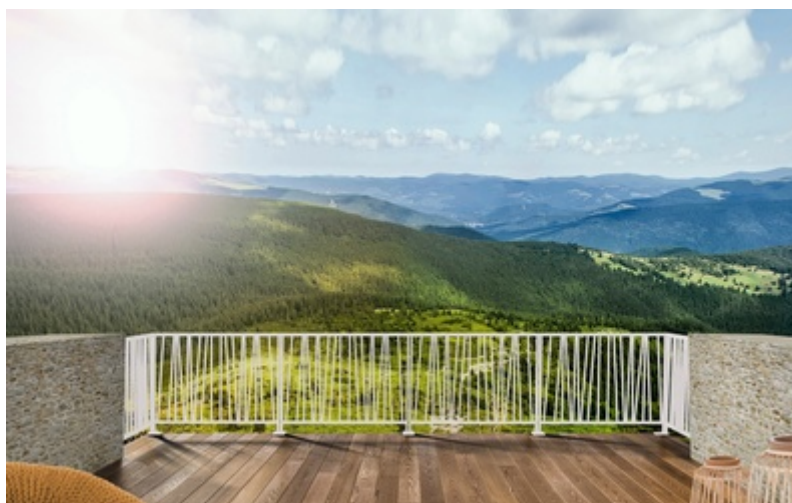

Garde corps modèle BAROKAITE

DESRIPTIF

Garde-corps barreaudé esprit aléatoire, main courante rectangle.

CARACTERISTIQUES

- modèle présenté : BAROKAÎTE

Si vous souhaitez davantage d'informations, n'hésitez pas à :