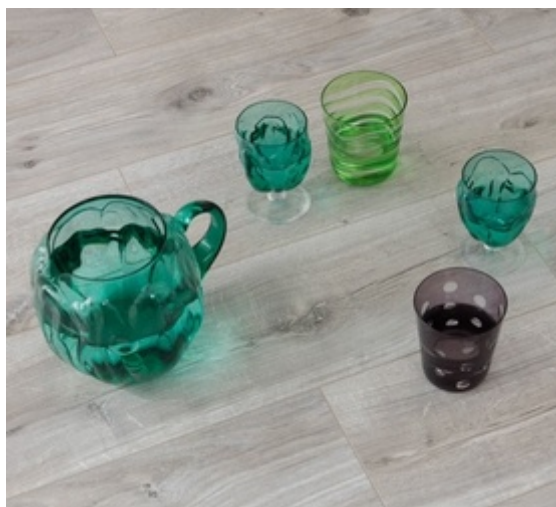

REVÊTEMENT SOL STRATIFIÉ HYDROPLUS L. 1288 x l. 190 x ép. 8 mm

BERRY  ALLOC

DESCRIPTIF

Ce revêtement est la solution idéale pour un sol boisé dans votre salle de bain ou votre cuisine.

CARACTERISTIQUES

- Dim. : L. 1288 x l. 190 x ép. 8 mm (produit équivalent selon agence)