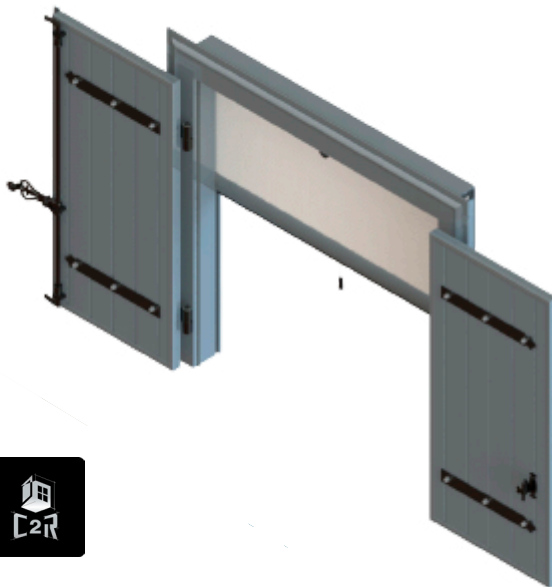

ESTHÉTIQUE

Préserve l'esthétique de votre façade.
Tous coloris disponibles.

ADAPTABLE

Compatible avec tous les modèles de volets C2R en BOIS, PVC, ALU.

CHASSIS COULISSANT GALANDAGE

Idéals pour optimiser l'espace et l'agencement de votre intérieur, les châssis à galandage et portes coulissantes sont également des éléments de décoration à part entière qui conjuguent **modernité et fonctionnalité**.

La gamme **Sillage** met l'innovation technique au service d'une **esthétique parfaite et d'un confort d'utilisation optimal**.

Plusieurs configurations possibles :
1 vantail ou 2 vantaux antagonistes

Plusieurs dimensions possibles :
630, 730, 830, 930 ou 1030 mm / vantail