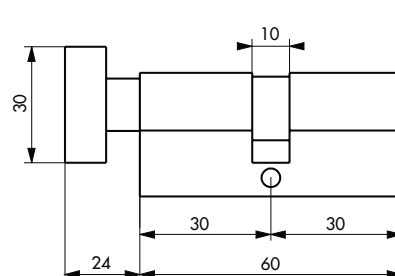

Cylindre de sûreté / 5 GOUPILLES STD

016266

Protection
Arrachement

Cylindre conforme à la norme
EN1303:2005
Classification

1 6 - 1 - C 4 0

014060

1/2 Cylindre profilé

Cylindre profilé 2 entrées

Cylindre profilé à bouton

	30x30	30x40	30x50	30x60	35x35	35x40	35x45	35x55	40x40	40x50
A	30	30	30	30	35	35	35	35	40	40
B	30	40	50	60	35	40	45	55	40	50
C	60	70	80	90	70	75	80	90	80	90

Description / Description / Descripción

Profil européen laiton. Mécanisme à 5 goupilles
Panneton anti arrachement. 3 clés en laiton nickelé.
*European brass profile. 5 pin mechanism. Driver cam
made of powdered metal. 3 nickel plated brass keys.*
Perfil europeo latón. Mecanismo de 5 pasadores. Pivote
de acero sinterizado. 3 llaves de latón niquelado.

TARIF MEME VARIURE

Designation	Boite	Colis.
CYLINDRE PROFILE européen à bouton 30 x 30 mm 3 clés MV 1279	0040609	10
CYLINDRE PROFILE européen à bouton 30 x 30 mm nickelé 3 clés MV 1279	0040616	10
DEMI-CYLINDRE PROFILE européen 30 x 10 mm 3 clés MV 1279	0059403	10
DEMI-CYLINDRE PROFILE européen 30 x 10 mm nickelé 3 clés MV 1279	0059410	10
CYLINDRE PROFILE européen 30 x 30 mm 3 clés MV 1279	0062601	10
CYLINDRE PROFILE européen 30 x 30 mm nickelé 3 clés MV 1279	0062618	10
CYLINDRE PROFILE européen 30 x 40 mm 3 clés MV 1279	0062656	10
CYLINDRE PROFILE européen 30 x 40 mm nickelé 3 clés MV 1279	0062663	10
CYLINDRE PROFILE européen 35 x 35 mm 3 clés MV 1279	0062700	10
CYLINDRE PROFILE européen 35 x 35 mm nickelé 3 clés MV 1279	0062717	10
CYLINDRE PROFILE européen 40 x 40 mm 3 clés MV 1279	0062809	10
CYLINDRE PROFILE européen 30 x 50 mm 3 clés MV 1279	0062816	10
CYLINDRE PROFILE européen 30 x 60 mm 3 clés MV 1279	0062878	10