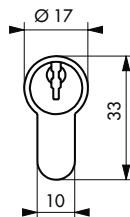

Cylindre de sûreté / 5 GOUPILLES STD

016266

Protection
Arrachement

Cylindre conforme à la norme
EN1303:2005
Classification

1 6 - 1 - C 4 0

014060

1/2 Cylindre profilé

Cylindre profilé 2 entrées

Cylindre profilé à bouton

	30x30	30x40	30x50	30x60	35x35	35x40	35x45	35x55	40x40	40x50
A	30	30	30	30	35	35	35	35	40	40
B	30	40	50	60	35	40	45	55	40	50
C	60	70	80	90	70	75	80	90	80	90

Description / Description / Descripción

Profil européen laiton. Mécanisme à 5 goupilles
Panneton anti arrachement. 3 clés en laiton nickelé.
*European brass profile. 5 pin mechanism. Driver cam
made of powdered metal. 3 nickel plated brass keys.*
Perfil europeo latón. Mecanismo de 5 pasadores. Pivote
de acero sinterizado. 3 llaves de latón niquelado.

TARIF MEME VARIURE

Designation	Boite	Colis.
CYLINDRE PROFILE européen à bouton 30 x 30 mm 3 clés MV 1279	0040609	10
CYLINDRE PROFILE européen à bouton 30 x 30 mm nickelé 3 clés MV 1279	0040616	10
DEMI-CYLINDRE PROFILE européen 30 x 10 mm 3 clés MV 1279	0059403	10
DEMI-CYLINDRE PROFILE européen 30 x 10 mm nickelé 3 clés MV 1279	0059410	10
CYLINDRE PROFILE européen 30 x 30 mm 3 clés MV 1279	0062601	10
CYLINDRE PROFILE européen 30 x 30 mm nickelé 3 clés MV 1279	0062618	10
CYLINDRE PROFILE européen 30 x 40 mm 3 clés MV 1279	0062656	10
CYLINDRE PROFILE européen 30 x 40 mm nickelé 3 clés MV 1279	0062663	10
CYLINDRE PROFILE européen 35 x 35 mm 3 clés MV 1279	0062700	10
CYLINDRE PROFILE européen 35 x 35 mm nickelé 3 clés MV 1279	0062717	10
CYLINDRE PROFILE européen 40 x 40 mm 3 clés MV 1279	0062809	10
CYLINDRE PROFILE européen 30 x 50 mm 3 clés MV 1279	0062816	10
CYLINDRE PROFILE européen 30 x 60 mm 3 clés MV 1279	0062878	10