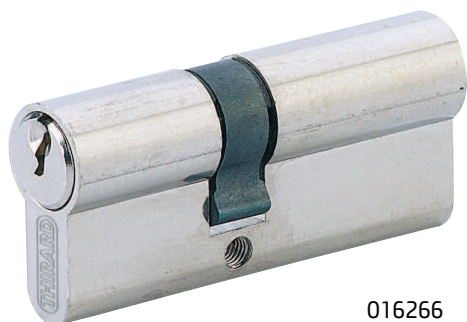

Cylindre de sûreté / 5 GOUPILLES STD

016266

Protection
Arrachement

Cylindre conforme à la norme
EN1303:2005
Classification

1 6 - 1 - C 4 0

014060

1/2 Cylindre profilé

Cylindre profilé 2 entrées

Cylindre profilé à bouton

	30x30	30x40	30x50	30x60	35x35	35x40	35x45	35x55	40x40	40x50
A	30	30	30	30	35	35	35	35	40	40
B	30	40	50	60	35	40	45	55	40	50
C	60	70	80	90	70	75	80	90	80	90

Description / Description / Descripción

Profil européen laiton. Mécanisme à 5 goupilles
Panneton anti arrachement. 3 clés en laiton nickelé.
*European brass profile. 5 pin mechanism. Driver cam
made of powdered metal. 3 nickel plated brass keys.*
Perfil europeo latón. Mecanismo de 5 pasadores. Pivote
de acero sinterizado. 3 llaves de latón niquelado.

Finition / Finish / Acabado

Laiton ou nickelé
Brass or nickel plated
Latón, niquelado

Version / Option / Versión

Demi-cylindre 1 entrée. Cylindre 1 entrée à bouton.
Panneton réduit.
*1/2 cylinder with key way. Cylinder with
key way and inside knob.*
Semicilindro. Cilindro de 2 entradas.
Cilindro 1 entrada de botón.