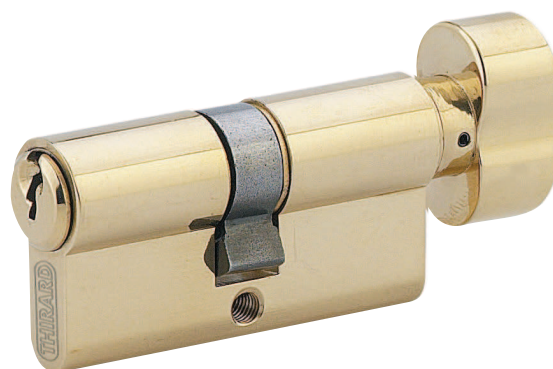

Cylindre de sûreté / 5 GOUPILLES STD

016266

Protection
Arrachement

Cylindre conforme à la norme
EN1303:2005
Classification

1 6 - 1 - C 4 0

014060

1/2 Cylindre profilé

Cylindre profilé 2 entrées

Cylindre profilé à bouton

	30x30	30x40	30x50	30x60	35x35	35x40	35x45	35x55	40x40	40x50
A	30	30	30	30	35	35	35	35	40	40
B	30	40	50	60	35	40	45	55	40	50
C	60	70	80	90	70	75	80	90	80	90

Description / Description / Descripción

Profil européen laiton. Mécanisme à 5 goupilles
Panneton anti arrachement. 3 clés en laiton nickelé.
*European brass profile. 5 pin mechanism. Driver cam
made of powdered metal. 3 nickel plated brass keys.*
Perfil europeo latón. Mecanismo de 5 pasadores. Pivote
de acero sinterizado. 3 llaves de latón niquelado.

Finition / Finish / Acabado

Laiton ou nickelé
Brass or nickel plated
Latón, niquelado

Version / Option / Versión

Demi-cylindre 1 entrée. Cylindre 1 entrée à bouton.
Panneton réduit.
*1/2 cylinder with key way. Cylinder with
key way and inside knob.*
Semicilindro. Cilindro de 2 entradas.
Cilindro 1 entrada de botón.