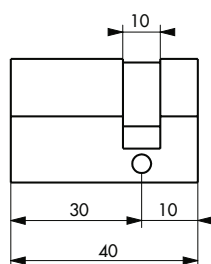

Cylindre de sûreté / 5 GOUPILLES STD

016266

Protection
Arrachement

Cylindre conforme à la norme
EN1303:2005
Classification

1 6 - 1 - C 4 0

014060

1/2 Cylindre profilé

Cylindre profilé 2 entrées

Cylindre profilé à bouton

	30x30	30x40	30x50	30x60	35x35	35x40	35x45	35x55	40x40	40x50
A	30	30	30	30	35	35	35	35	40	40
B	30	40	50	60	35	40	45	55	40	50
C	60	70	80	90	70	75	80	90	80	90

Description / Description / Descripción

Profil européen laiton. Mécanisme à 5 goupilles
Panneton anti arrachement. 3 clés en laiton nickelé.
*European brass profile. 5 pin mechanism. Driver cam
made of powdered metal. 3 nickel plated brass keys.*
Perfil europeo latón. Mecanismo de 5 pasadores. Pivote
de acero sinterizado. 3 llaves de latón niquelado.

TARIF MEME VARIURE

Designation	Boite	Colis.
CYLINDRE PROFILE européen à bouton 30 x 30 mm 3 clés MV 1279	0040609	10
CYLINDRE PROFILE européen à bouton 30 x 30 mm nickelé 3 clés MV 1279	0040616	10
DEMI-CYLINDRE PROFILE européen 30 x 10 mm 3 clés MV 1279	0059403	10
DEMI-CYLINDRE PROFILE européen 30 x 10 mm nickelé 3 clés MV 1279	0059410	10
CYLINDRE PROFILE européen 30 x 30 mm 3 clés MV 1279	0062601	10
CYLINDRE PROFILE européen 30 x 30 mm nickelé 3 clés MV 1279	0062618	10
CYLINDRE PROFILE européen 30 x 40 mm 3 clés MV 1279	0062656	10
CYLINDRE PROFILE européen 30 x 40 mm nickelé 3 clés MV 1279	0062663	10
CYLINDRE PROFILE européen 35 x 35 mm 3 clés MV 1279	0062700	10
CYLINDRE PROFILE européen 35 x 35 mm nickelé 3 clés MV 1279	0062717	10
CYLINDRE PROFILE européen 40 x 40 mm 3 clés MV 1279	0062809	10
CYLINDRE PROFILE européen 30 x 50 mm 3 clés MV 1279	0062816	10
CYLINDRE PROFILE européen 30 x 60 mm 3 clés MV 1279	0062878	10