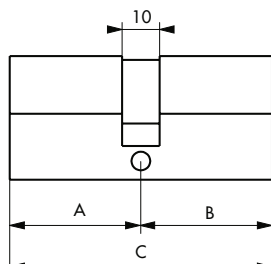

Cylindre de sûreté / 5 GOUPILLES STD

016266

Protection
Arrachement

Cylindre conforme à la norme
EN1303:2005
Classification

1 6 - 1 - C 4 0

014060

1/2 Cylindre profilé

Cylindre profilé 2 entrées

Cylindre profilé à bouton

	30x30	30x40	30x50	30x60	35x35	35x40	35x45	35x55	40x40	40x50
A	30	30	30	30	35	35	35	35	40	40
B	30	40	50	60	35	40	45	55	40	50
C	60	70	80	90	70	75	80	90	80	90

Description / Description / Descripción

Profil européen laiton. Mécanisme à 5 goupilles
Panneton anti arrachement. 3 clés en laiton nickelé.
*European brass profile. 5 pin mechanism. Driver cam
made of powdered metal. 3 nickel plated brass keys.*
Perfil europeo latón. Mecanismo de 5 pasadores. Pivote
de acero sinterizado. 3 llaves de latón niquelado.

TARIF MEME VARIURE

Designation	Boite	Colis.
CYLINDRE PROFILE européen à bouton 30 x 30 mm 3 clés MV 1279	0040609	10
CYLINDRE PROFILE européen à bouton 30 x 30 mm nickelé 3 clés MV 1279	0040616	10
DEMI-CYLINDRE PROFILE européen 30 x 10 mm 3 clés MV 1279	0059403	10
DEMI-CYLINDRE PROFILE européen 30 x 10 mm nickelé 3 clés MV 1279	0059410	10
CYLINDRE PROFILE européen 30 x 30 mm 3 clés MV 1279	0062601	10
CYLINDRE PROFILE européen 30 x 30 mm nickelé 3 clés MV 1279	0062618	10
CYLINDRE PROFILE européen 30 x 40 mm 3 clés MV 1279	0062656	10
CYLINDRE PROFILE européen 30 x 40 mm nickelé 3 clés MV 1279	0062663	10
CYLINDRE PROFILE européen 35 x 35 mm 3 clés MV 1279	0062700	10
CYLINDRE PROFILE européen 35 x 35 mm nickelé 3 clés MV 1279	0062717	10
CYLINDRE PROFILE européen 40 x 40 mm 3 clés MV 1279	0062809	10
CYLINDRE PROFILE européen 30 x 50 mm 3 clés MV 1279	0062816	10
CYLINDRE PROFILE européen 30 x 60 mm 3 clés MV 1279	0062878	10