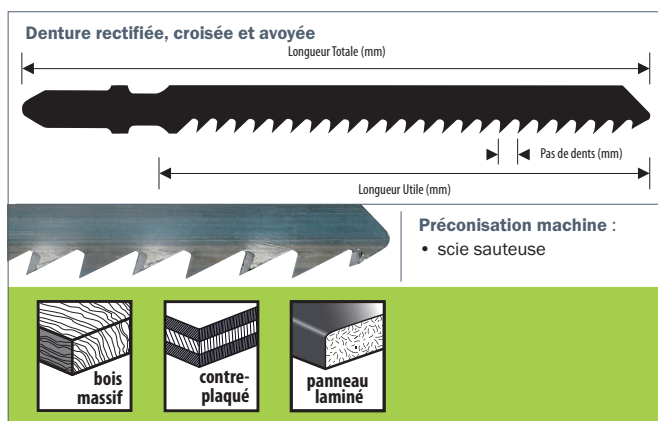

> PRO CV Coupe rapide et droite

Caractéristiques :

- Coupe rapide et propre
- Blister de 5 lames

Matériaux

- Bois dur, bois tendre, panneau laminé et contreplaqué

Longueur totale (mm)	Longueur utile (mm)	Pas (mm)	Épaisseur de coupe (mm)	Équivalence BOSCH®	
100	75	4	8 à 60	T 144 D	532340