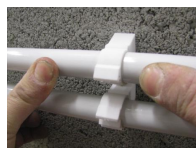

#### Les Matériaux

Béton

Parpaing plein /  
Pierre

Brique pleine

Parpaing

Brique creuse

Béton  
cellulaire

TUB-RING Double

TUB-RING - Clipsage

TUB-RING - vue en situation avec isolant

TUB-RING - vue en situation avec pince à sertir

#### Références produits

DÉSIGNATION	RÉFÉRENCE	CONDT	SURCONDT	DIAMÈTRE	CAPACITÉ	COULEUR
TUB-RING 15-16 SIMPLE NOIR Bte de 100	A315910	Boîte de 100	Aucun	15 - 16 mm	Simple	Noire
TUB-RING 20 SIMPLE NOIR Bte de 100	A315915	Boîte de 100	Aucun	20 mm	Simple	Noire
TUB-RING 25-26 SIMPLE NOIR Bte de 50	A315920	Boîte de 50	Aucun	25 - 26 mm	Simple	Noire
TUB-RING 32 SIMPLE NOIR Bte de 30	A315930	Boîte de 30	Aucun	32 mm	Simple	Noire
TUB-RING 15-16 DOUBLE NOIR Bte de 50	A315960	Boîte de 50	Aucun	15 - 16 mm	Double	Noire
TUB-RING 20 DOUBLE NOIR Bte de 50	A315965	Boîte de 50	Aucun	20 mm	Double	Noire
TUB-RING 25-26 DOUBLE NOIR Bte de 40	A315970	Boîte de 40	Aucun	25 - 26 mm	Double	Noire
TUB-RING 15-16 SIMPLE BLANC Bte de 100	A315110	Boîte de 100	16 boîtes	15 - 16 mm	Simple	Blanche
TUB-RING 20 SIMPLE BLANC Bte de 100	A315120	Boîte de 100	12 boîtes	20 mm	Simple	Blanche
TUB-RING 25-26 SIMPLE BLANC Bte de 50	A315130	Boîte de 50	16 boîtes	25 - 26 mm	Simple	Blanche