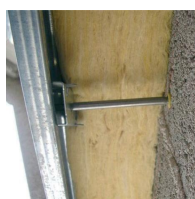

Fix-Fourrure - vue en situation avec isolant