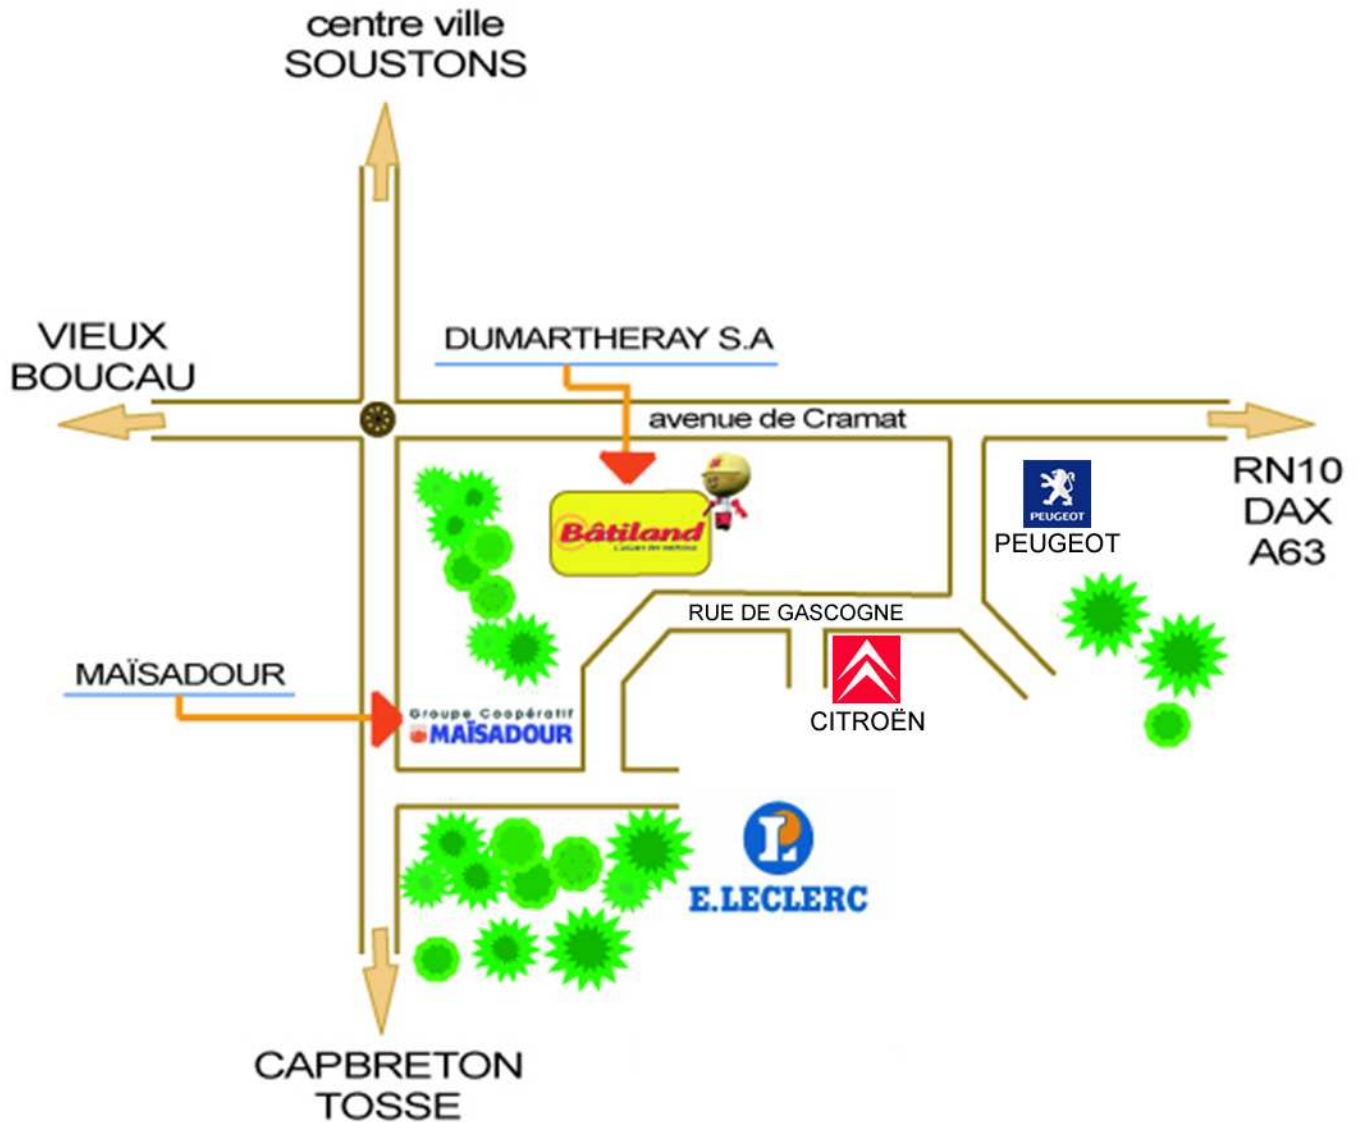

Plan d'accès

Dumartheray SA
Zone d'Activité de Cramat-BP 45
40140 Soustons

05 58 41 14 39

Horaires d'ouverture

Lundi au Vendredi :
7h45-12h00 / 13h45-18h00
Samedi :
8h30-12h00